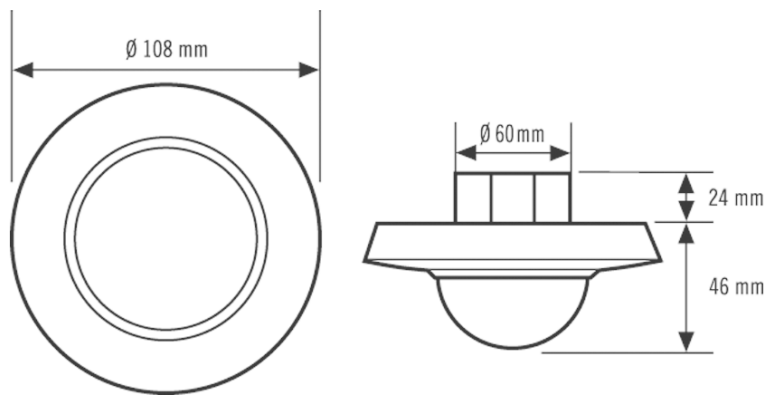

Шифр заказа PD-C360i/24 KNX ECO UP белый
 Artikelnummer EP10427435
 Код EAN 4015120427435

Краткое описание

- KNX Датчик присутствия углом охвата 360°
- Дальность действия до 24 м в диаметре при рекомендованной монтажной высоте 3 м применения в устройствах обеспечения комфорта
- Применим в системе шин KNX (EIB), TP (двухпроводная шина) в сочетании с другими компонентами KNX
- Настройка параметров и функций осуществляется с помощью инструментального программного пакета инженерного обеспечения ETS (Engineering Tool Software)
- Благодаря функции включения и выключения оптимально подходит для установки на высоте до 10 м , например, в спортивных залах, складских помещениях и т. д.

Технические характеристики

Напряжение электросети	от KNX шина 29 - 31 В
Напряжение шины	29 - 31 В = (KNX)
Расход электроэнергии	6 мА
Диапазон обнаружения	360°
Дальность действия	ок. 24 м в диаметре, при установке на высоте 3 м до 10 м
Возможности регулировки	удаленное параметрирование с помощью программного обеспечения ETS, временный электронный способ с помощью инфракрасных пультов дистанционного управления Mobil-PDi/User и Mobil-PDi/MDi-universal (заказывается отдельно)
Допустимая температура окружающего воздуха	5 °C...+35 °C
Степень защиты	IP 20
Степень защиты	III
Вид монтажа	Встроенный монтаж на потолок
Материал корпуса	УФ-устойчивый поликарбонат
Приблизительные габариты	высота 70 мм, Ø 108 мм
Монтажные размеры	Глубина монтажа 24 мм, размеры монтажного отверстия Ø 60 мм
Комплект поставки	в комплект входит линзовая маска
Вход ведомого устройства (Slave)	ja, Gerät als Master oder Slave konfigurierbar
Вход KNX	управление освещением вручную, блокирующие объекты, сброс параметров, ведомый датчик
Выход KNX	Присутствие, статус, уровень освещенности
Канал освещения	c1 + c2 включение, выключение
Измерение освещенности	Смешанный свет
Освещенность	не активен/приблизительно 5-2000 люкс
Относительная влажность воздуха	5 - 93 %, nicht kondensierend
Соответствие	CE, RoHS

Размеры в мм

SCHALTPLÄNE